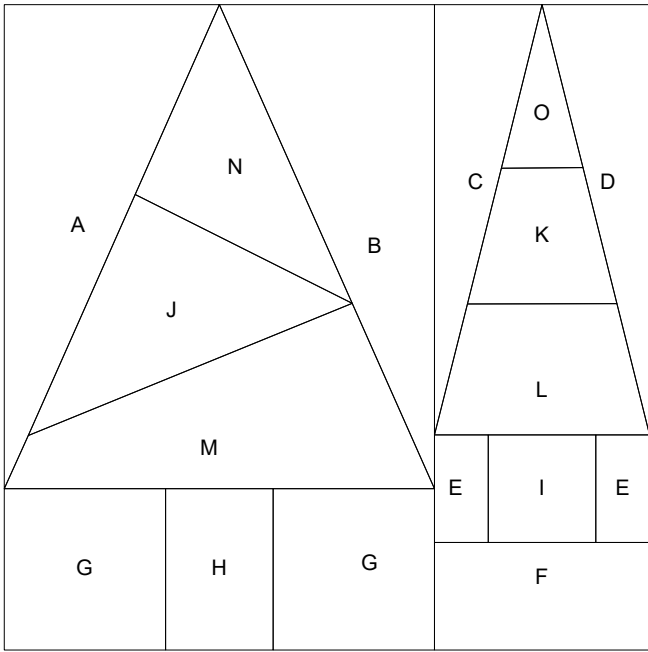

# Unnamed

Key Block (28/50 actual size)

# Unnamed

Key Block (37/100 actual size)